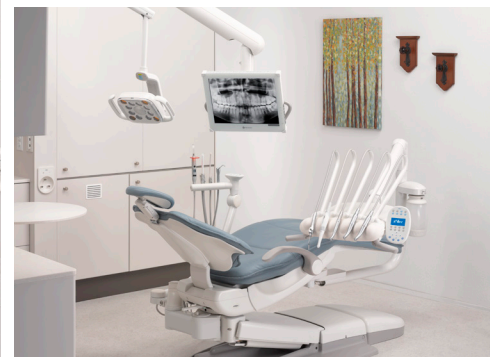

## Votre style personnel

Créez un cabinet dentaire à votre goût grâce à nos couleurs design. À votre disposition, une garniture avec coutures douce (ci-dessus) et une garniture sans coutures élégante (ci-dessous). Choisissez une palette de couleurs correspondant à votre style. **Vous souhaitez avoir un aperçu du résultat avec vos couleurs préférées ?** Accédez au site [a-dec.com](http://a-dec.com), puis personnalisez mobilier, plan de travail, sol et murs avec les couleurs de votre choix.