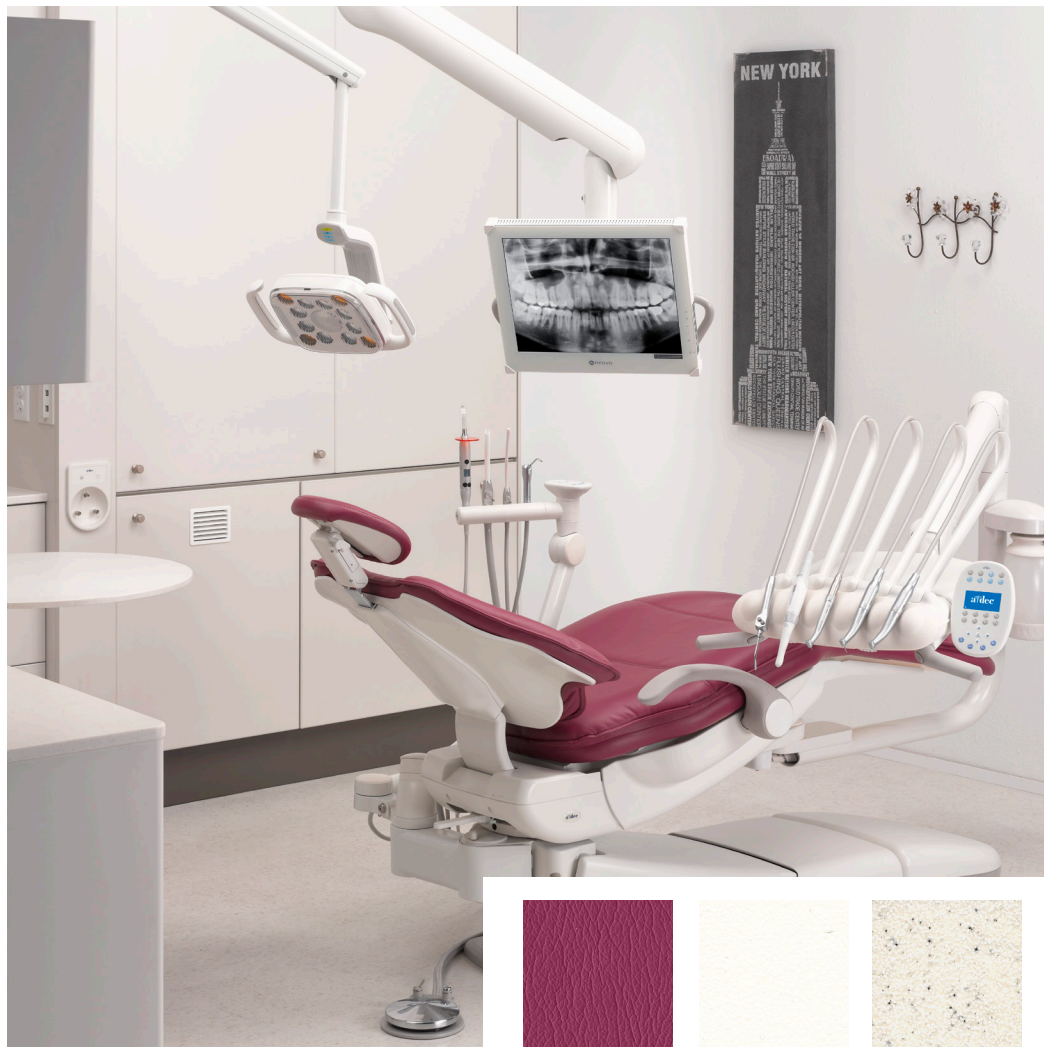

# COULEURS pour garniture A-dec

Avec coutures

Sans coutures

SORBET

CRYSTAL

FROSTY WHITE  
MIRAGE

## Votre style personnel

Créez un cabinet dentaire à votre goût grâce à nos couleurs design. À votre disposition, une garniture avec coutures douce (ci-dessus) et une garniture sans coutures élégante (ci-dessous). Choisissez une palette de couleurs correspondant à votre style. **Vous souhaitez avoir un aperçu du résultat avec vos couleurs préférées ?** Accédez au site [a-dec.com](http://a-dec.com), puis personnalisez mobilier, plan de travail, sol et murs avec les couleurs de votre choix.