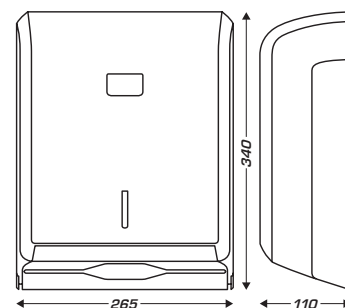

#### CARACTÉRISTIQUES TECHNIQUES

- Capot ABS - Chassis ABS gris
- Capacité : 400 à 600 essuie-mains
- Visualisation du niveau de papier
- 4 points de fixation

8 99 604

8 99 733

2 10 1697