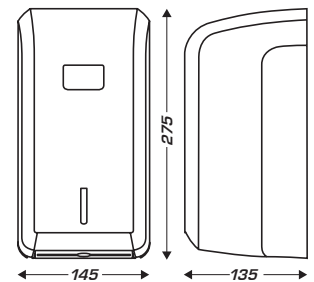

RÉF.	DÉSIGNATION	UL¹
8 99 606	Dévidoir central mini ABS capot blanc	8