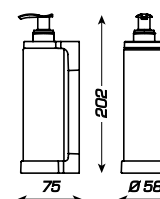

ISISS

DISTRIBUTEUR DE SAVON

- ▶ **Produit très simple d'utilisation**
- ▶ **Réservoir facile à remplir : dévisser simplement la tête de pompe**
- ▶ **Installations murales multiples**
- ▶ **Près d'un lavabo ou dans une douche**
- ▶ **Système très adapté à une utilisation en chambre d'hôtel**
- ▶ **Support et réservoir pouvant être vendus séparément (nous consulter)**
- ▶ **Le réservoir réutilisable limite les emballages**

8 44 773

8 44 772

CARACTÉRISTIQUES TECHNIQUES

- Réservoir verrouillé par un système de clé
- Contenance : 300 ml
- Matériau : ABS
- Débit : 1 ml par pression
- Finition blanc ou translucide
- Réservoir transparent
- Répond à la démarche HACCP
- GARANTIE 1 AN