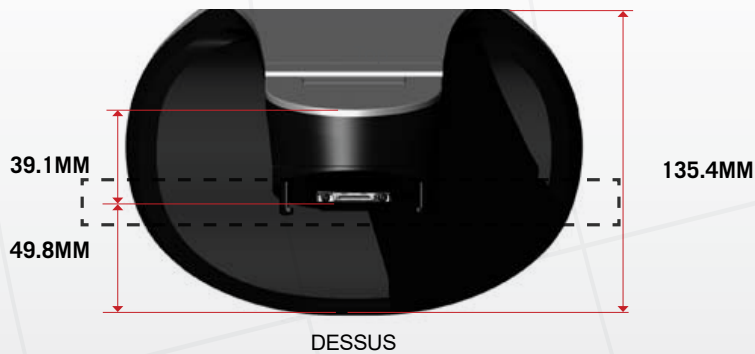

Plusieurs inclinaisons et rotations possibles

Transforme les tablettes en postes de travail entièrement fonctionnels

La carte RFID glisse sur la base pour libérer la partie mobile

ENTERPRISE TABLET PRO™

SPECIFICATIONS PRODUIT

Dimensions avec coque Tablet Pro Case™ pour Samsung et Apple

SAMSUNG SERIES 7:

Paysage : 10.92" (277.4 MM)

Portrait : 13.21" (335.5 MM)

APPLE IPAD 4:

Paysage : 10.85" (275.6 MM)

Portrait : 11.93" (303.0 MM)