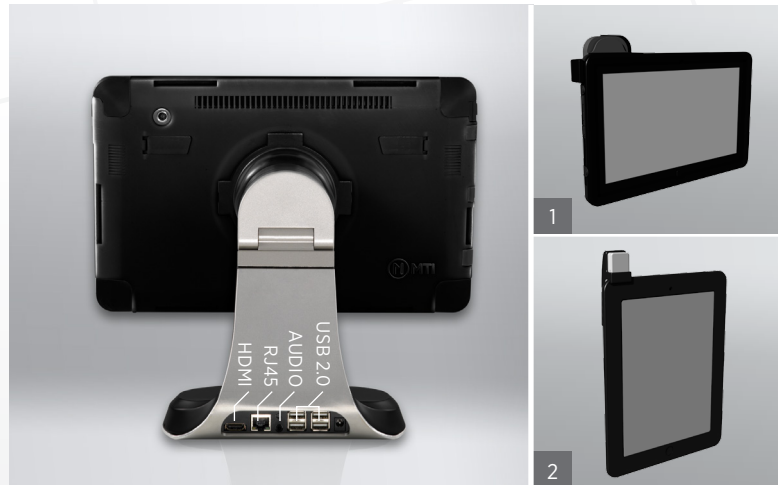

ENTERPRISE TABLET PRO™

Ensemble support nomade tablette et dock pour une utilisation professionnelle sécurisée.

ENTERPRISE TABLET PRO™

AVANTAGES

Maniabilité du support

- Orientations multiples permettant une utilisation tout-en-un
 - Rotation entre le mode portrait et paysage
 - Rotation pivotante jusqu'à 180°
 - Inclinaison à 90° de l'écran
- Déverrouillage rapide et bonne prise en main du support grâce à la poignée intégrée derrière le boîtier

Tout-en-un

- Sécurisation contre le vol et alimentation de la tablette lorsqu'elle est sur son dock
- Transforme les tablettes en postes de travail entièrement fonctionnels. Les ports USB 2.0 permettent notamment l'installation d'écrans multiples, de clavier, de souris,... et les ports Ethernet (RJ45) et HDMI pour les intégrations réseau
- Protection intégrale, solution intégrée : pas de fil apparent pour la sécurité, l'alimentation, la connectique, ...
 - Protège l'écran, les boutons et les connecteurs contre les chutes, les chocs et l'usure due à une utilisation intensive
 - S'adapte à différents formats de tablettes
- Accessoires en option : clavier tactile, lecteur de carte
- Compatible avec iOS

Technologie de verrouillage utilisant la carte RFID

- Déverrouillage à une seule main et en un instant : le passage de la carte RFID sur la base suffit
- Verrouillage automatique dès le rassemblement des deux parties : la tablette est ainsi toujours sécurisée
- La fonctionnalité Quick Release vous permet de garder le contrôle même en cas de coupure de courant
- Signal LED simple à lire :
 - Vert = connecté, sécurisé et en charge
 - Orange = déverrouillage du support via la carte RFID ; le système peut être retiré
 - Rouge = support non verrouillé

Plusieurs inclinaisons et rotations possibles

Transforme les tablettes en postes de travail entièrement fonctionnels

La carte RFID glisse sur la base pour libérer la partie mobile

ENTERPRISE TABLET PRO™

SPECIFICATIONS PRODUIT