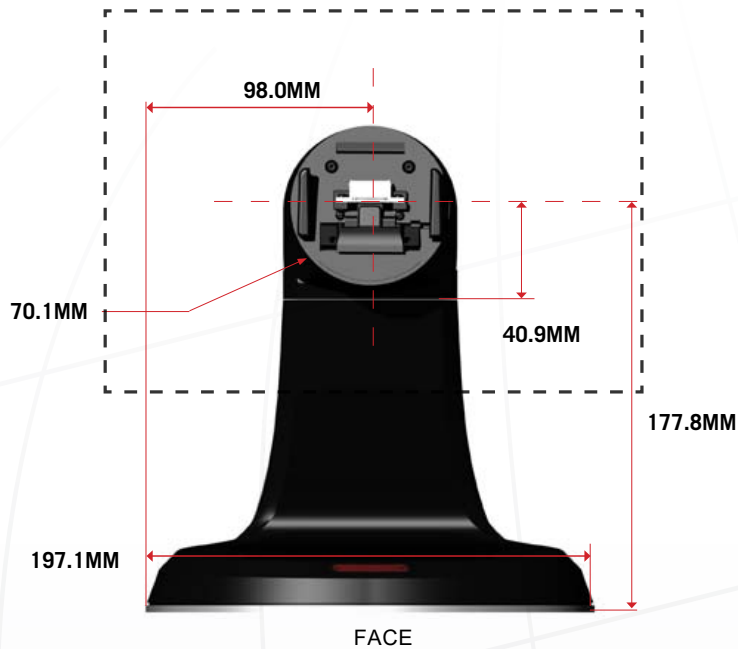

Plusieurs inclinaisons et rotations possibles

Transforme les tablettes en postes de travail entièrement fonctionnels

La carte RFID glisse sur la base pour libérer la partie mobile

ENTERPRISE TABLET PRO™

SPECIFICATIONS PRODUIT

Dimensions avec coque Tablet Pro Case™ pour Samsung et Apple

SAMSUNG SERIES 7:

Paysage : 10.92" (277.4 MM)

Portrait : 13.21" (335.5 MM)

APPLE IPAD 4:

Paysage : 10.85" (275.6 MM)

Portrait : 11.93" (303.0 MM)