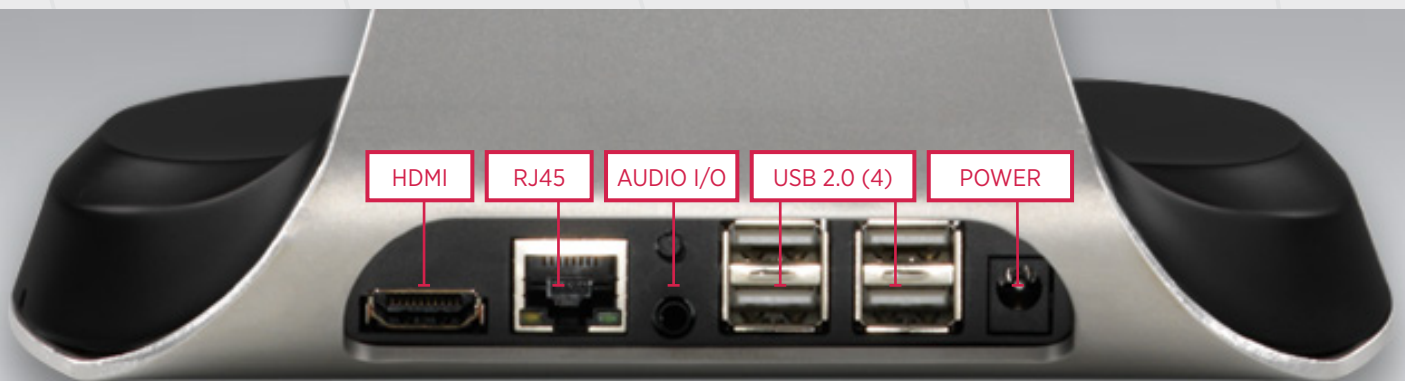

APPLE IPAD 4:

Paysage : 10.85" (275.6 MM)

Portrait : 11.93" (303.0 MM)