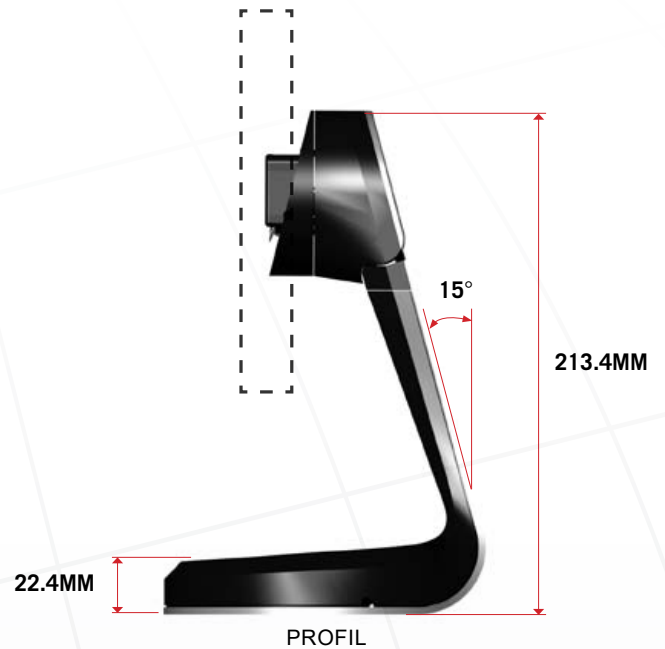

Plusieurs inclinaisons et rotations possibles

Transforme les tablettes en postes de travail entièrement fonctionnels

La carte RFID glisse sur la base pour libérer la partie mobile

ENTERPRISE TABLET PRO™

SPECIFICATIONS PRODUIT

Dimensions avec coque Tablet Pro Case™ pour Samsung et Apple

SAMSUNG SERIES 7:

Paysage : 10.92" (277.4 MM)

Portrait : 13.21" (335.5 MM)

APPLE IPAD 4:

Paysage : 10.85" (275.6 MM)

Portrait : 11.93" (303.0 MM)