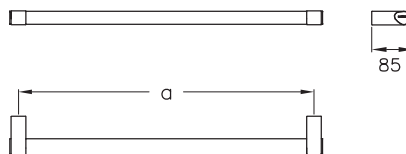

Fiche technique n° **CAV021**

cavere®

Poignée de maintien 700.453.080

a = 800 mm, en aluminium,
revêtement laqué anti-rayure, avec protection antibactérienne intégrée,
contours trigonométriques permettant un appui et une préhension ergonomiques,
charge maximale admise 100 kg,
fixation invisible,
ne convient pas pour accrocher un siège de douche à suspendre.

Livrée avec vis inox Torx $\varnothing$ 6 x 70 mm et chevilles pour matériaux de construction pleins.

Coloris : anthracite métallisé (095), argent métallisé (096)
blanc satiné (092), aubergine (104)*

* coloris aubergine : sans protection antibactérienne,
délai : 4-6 semaines

Code article : 7453 080

NORMBAU_FRANCE
C.S. 50056
67242 Bischwiller Cedex
Tél. 03 88 06 23 23
Fax 03 88 53 90 41
nombau.france@allegion.com
www.nombau.fr