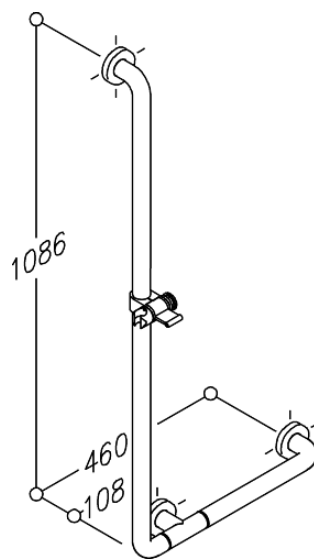

## **NORMBAU Nylon Série 300 lisse Poignée de sécurité NY.365.050 avec support de douche**

- 460 x 1086 mm, 90°,
- en nylon, tube lisse, Ø 34 mm,
- en option avec protection antibactérienne intégrée,
- coloris : voir palette de teintes Normbau,
- avec noyau continu en acier anti-corrosif,
- avec support de douche NY.BRH 91,  
hauteur et inclinaison réglables en continu,  
pour modèles de douchettes courants, avec patère latérale,
- installation à gauche ou à droite,
- avec rosaces Ø 70 mm à fixation invisible, sous-rosaces et vis en inox,
- convient pour un siège de douche à suspendre Normbau largeur 380 mm,
- peut être équipée d'un porte-rouleau NY.PRH 95-N pour tube nylon.

Livrée avec vis inox TORX Ø 6 x 70 mm et chevilles pour matériaux de construction pleins.

Code article : 0300 652

NORMBAU-FRANCE  
C.S. 50056  
67242 Bischwiller Cedex  
Tél. 03 88 06 23 23  
Fax 03 88 53 90 41  
normbau.france@allegion.com  
www.normbau.fr