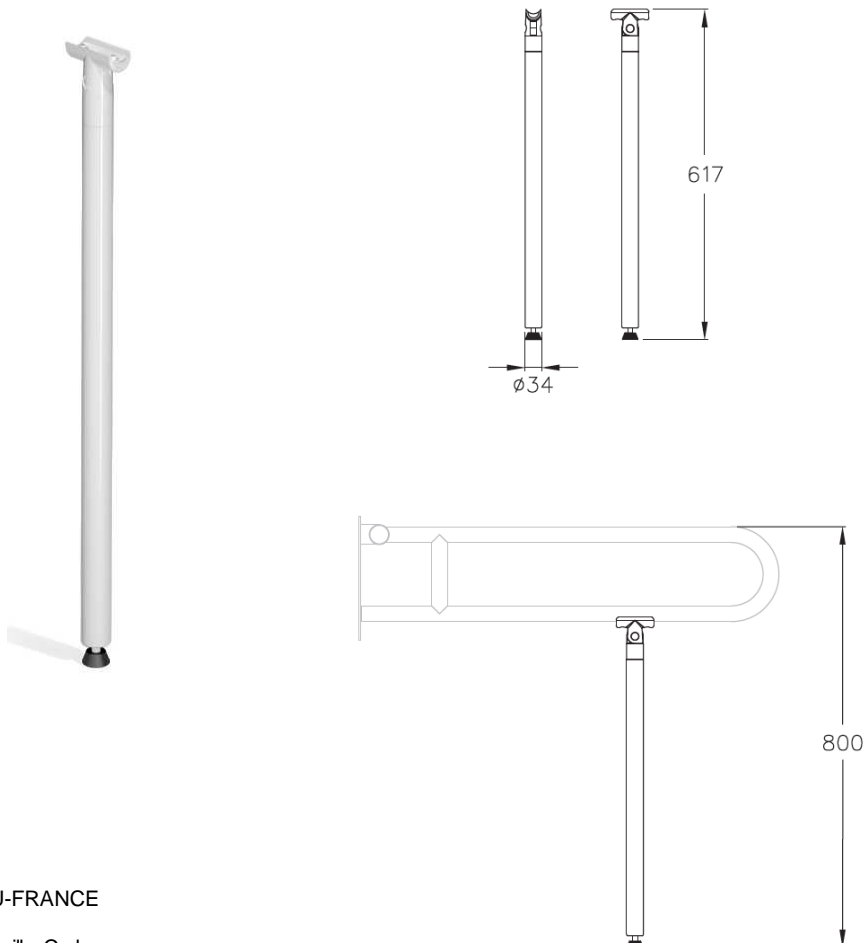

Fiche technique n° **100006**

NORMBAU SERIE 100 Pied escamotable, adaptable 1449 121 pour barre d'appui rabattable

- pour montage ultérieur sur barre d'appui rabattable série 100
- longueur 617 mm, pour une hauteur de la barre supérieure à 800 mm,
- en nylon, coloris blanc (019),
- réglable en hauteur +/- 8 mm,
- autres longueurs livrables sur demande,
- charge maximale 100 kg,
- avec arrêt lorsque la barre est rabattue vers le bas.

Code article : 1449 121

NORMBAU-FRANCE
C.S. 50056
67242 Bischwiller Cedex
Tél. 03 88 06 23 23
Fax 03 88 53 90 41
nombau.france@allegion.com
www.nombau.fr