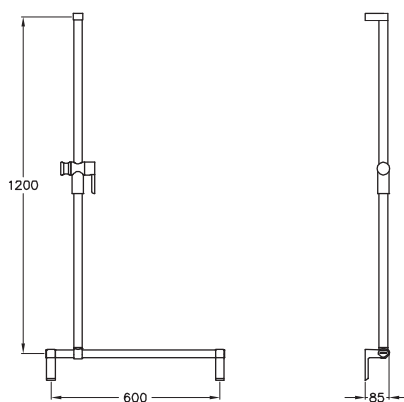

Fiche technique n° **CAV010**

covere®

Main courante de maintien 700.485.060
avec support de douchette

- 600 x 1200 mm,
- en aluminium,
- revêtement laqué anti-rayure, avec protection antibactérienne intégrée,
- contours trigonométriques permettant un appui et une préhension ergonomiques,
- position de la barre verticale réglable,
- avec support de douchette, hauteur et inclinaison réglables en continu,
- serrage avec ajustement automatique, sans entretien,
- levier de commande latéral, s'actionne d'une seule main, sans rotation,
- s'adapte aux modèles de douchettes courants,
- charge maximale admise : 150 kg,
- fixation invisible,
- conçue pour sièges de douche à suspendre 700.847....

Livrée avec vis inox Torx $\varnothing$ 6 x 70 mm et chevilles pour matériaux de construction pleins.

Coloris : anthracite métallisé (095), argent métallisé (096)
blanc satiné (092), aubergine (104)*

* coloris aubergine : sans protection antibactérienne,
délai : 4-6 semaines

Code article : 7485 060

reddot design award
winner 2010

product
design
award

2011

product
design
award

2012

NORMBAU-FRANCE
C.S. 50056
67242 Bischwiller Cedex
Tél. 03 88 06 23 23
Fax 03 88 53 90 41
normbau.france@allegion.com
www.normbau.fr