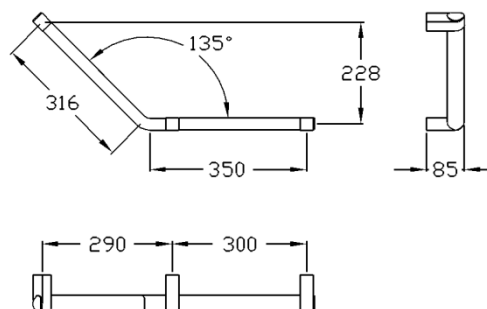

Fiche technique n° **CAV006**

cavere®

Poignée de maintien 135° - 700.464.130/131

- 350 x 316 mm, 135°;
- en aluminium,
- revêtement laqué anti-rayure, avec protection antibactérienne intégrée,
- contours trigonométriques permettant un appui et une préhension ergonomiques,
- charge maximale admise : 100 kg,
- fixation invisible,
- peut être équipée d'un porte-rouleau 700.449.120,
- ne convient pas pour accrocher un siège de douche à suspendre.

Livrée avec vis inox Torx $\varnothing$ 6 x 70 mm et chevilles pour matériaux de construction pleins.

Coloris : anthracite métallisé (095), argent métallisé (096)
blanc satiné (092), aubergine (104)*

* coloris aubergine : sans protection antibactérienne,
délai : 4-6 semaines

Code article : 7464 130 gauche (croquis)
7464 131 droite

reddot design award
winner 2010

product design award
product design award
2011 ■ 2012 ■

NORMBAU_FRANCE
C.S. 50056
67242 Bischwiller Cedex
Tél. 03 88 06 23 23
Fax 03 88 53 90 41
nombau.france@allegion.com
www.nombau.fr

ALLEGION™