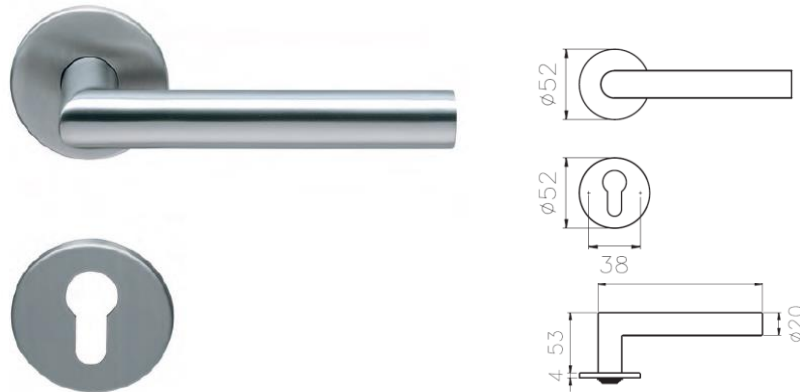

Fiche technique n° **SGA137**

## NORMBAU STAINLESS LINE

### Garniture de porte Série EST 21 sur rosaces plates

**NF EN 1906**  
classe 3

Système **SAFE-fix**

- Béquilles inox qualité 304
- Ensembles fixation monobloc
- Fixation sur carré par vis pointeau
- Carré de 7 mm, pour portes de 38-53 mm
- Vis à bois ou vis traversantes fournies

#### Descriptif

Béquilles et caches des rosaces en inox, qualité n° 1.4301 (A2-AISI 304), finition mate.

Les béquilles de la série EST 21 sont livrées avec des rosaces béquilles rondes solidaires des béquilles, avec sous-rosaces en inox.