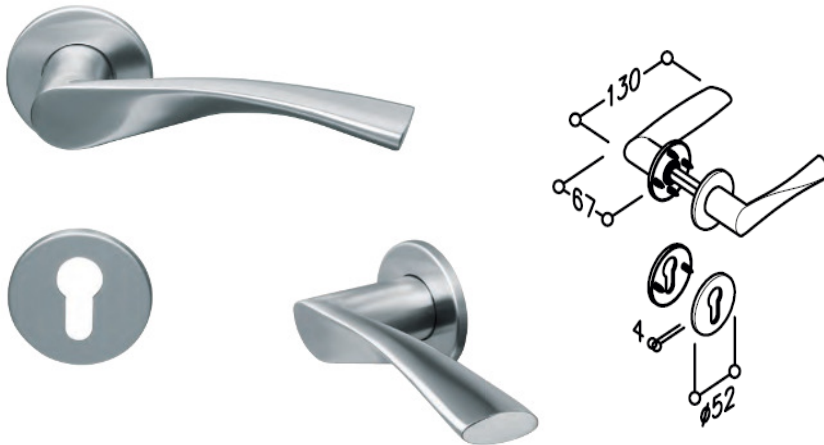

## NORMBAU STAINLESS LINE

### Garniture de porte Série EST 35 sur rosaces plates

- Béquilles inox qualité 304
- Ensembles fixation monobloc
- Fixation sur carré par vis pointeau
- Carré de 7 mm, pour portes de 38-53 mm
- Vis à bois ou vis traversantes fournies

#### Descriptif

Béquilles et caches des rosaces en inox, qualité n° 1.4301 (A2-AISI 304), finition mate.

Les béquilles de la série EST 35 sont livrées avec des rosaces béquilles rondes solidaires des béquilles, avec sous-rosaces en inox.