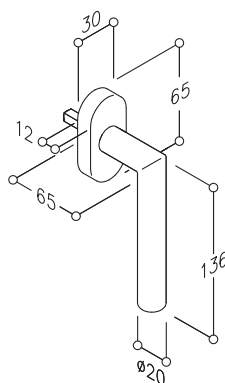

Fiche technique n° **SGA037**

NORMBAU STAINLESS LINE Poignée de fenêtre EST.FG 20

poignée et cache-rosace en inox,
qualité n° 1.4301 (A2-AISI 304), finition mate,
poignée \varnothing 20 mm, longueur 136 mm,
avec carré flottant de 7 mm, dépassement 35 et/ou 32 mm,
avec crans d'arrêt 90°, plots \varnothing 10 mm,
fixation invisible.

Livraison avec vis M5 x 45 mm.

Code article : 2102 020

Kit carré flottant dépassement 24 et/ou 45 mm,
livré avec 2 vis 35 mm et 2 vis 55 mm.

Code article : 2102 150