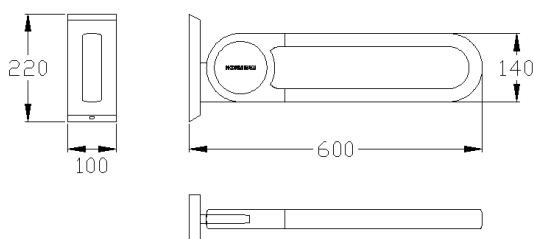

Cavere® Barre d'appui rabattable vario 7447010, amovible, L = 600 mm, avec platine de fixation

Barre d'appui rabattable vario, amovible, avec platine de fixation vario, longueur 600 mm, en aluminium, revêtement laqué anti-rayure, avec protection antibactérienne intégrée, avec protection antibactérienne intégrée, en coloris Cavere®. Contours trigonométriques permettant un appui et une préhension ergonomiques. Faible encombrement grâce à un mécanisme central, installation à gauche ou à droite, articulation dotée d'un roulement fiable, avec système de freinage réglable. La barre d'appui s'accroche sur la plaque de fixation Cavere® vario. Platine de fixation Cavere® vario en inox avec compensation des inégalités murales, fixation invisible. Peut être équipée d'un porte-rouleau 7449110. Selon la norme DIN 18040 1-2.

Charge maximale 100 kg.

Le matériel de fixation doit être défini sur le chantier et adapté selon la configuration et la nature de la cloison. Les kits de fixation sont à commander séparément.

Code article	7447010
Groupe de produits	7000