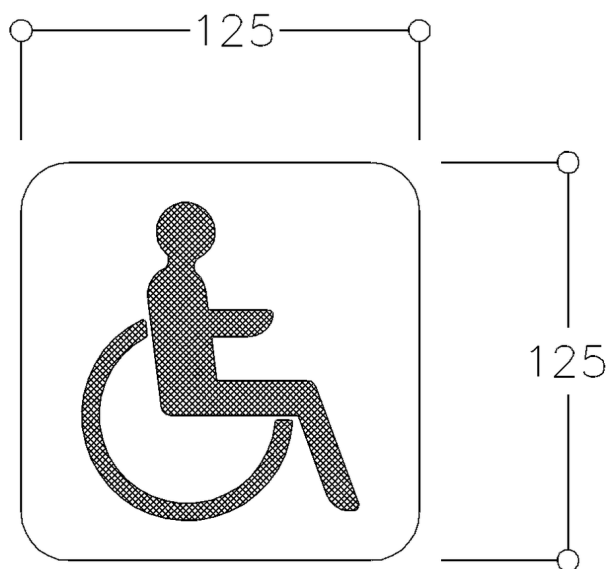

NORMBAU GmbH
Schwarzwaldstraße 15
77871 Renchen/Germany
Telefon +49(0)7843 / 704 - 0
Telefax +49(0)7843 / 704 - 43
www.normbau.de · normbau@allegion.com