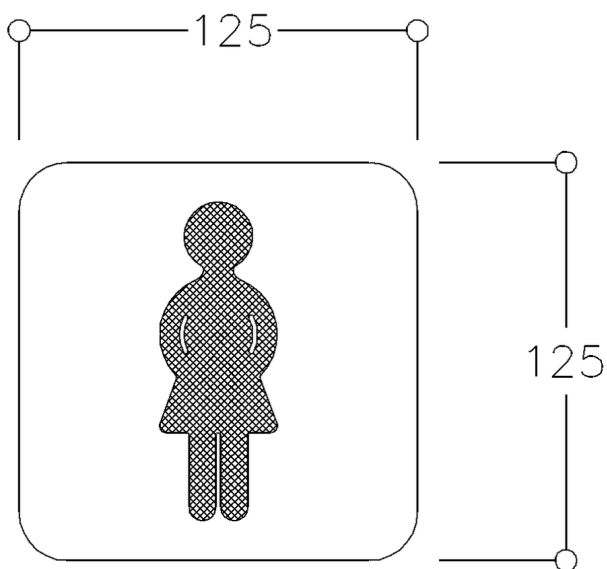

NORMBAU GmbH
Schwarzwaldstraße 15
77871 Renchen/Germany
Telefon +49(0)7843 / 704 - 0
Telefax +49(0)7843 / 704 - 43
www.normbau.de · normbau@allegion.com