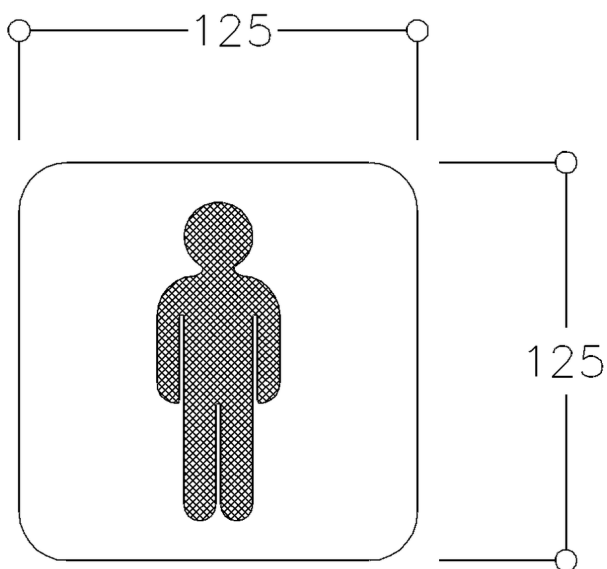

NORMBAU GmbH
Schwarzwaldstraße 15
77871 Renchen/Germany
Telefon +49(0)7843 / 704 - 0
Telefax +49(0)7843 / 704 - 43
www.normbau.de · normbau@allegion.com